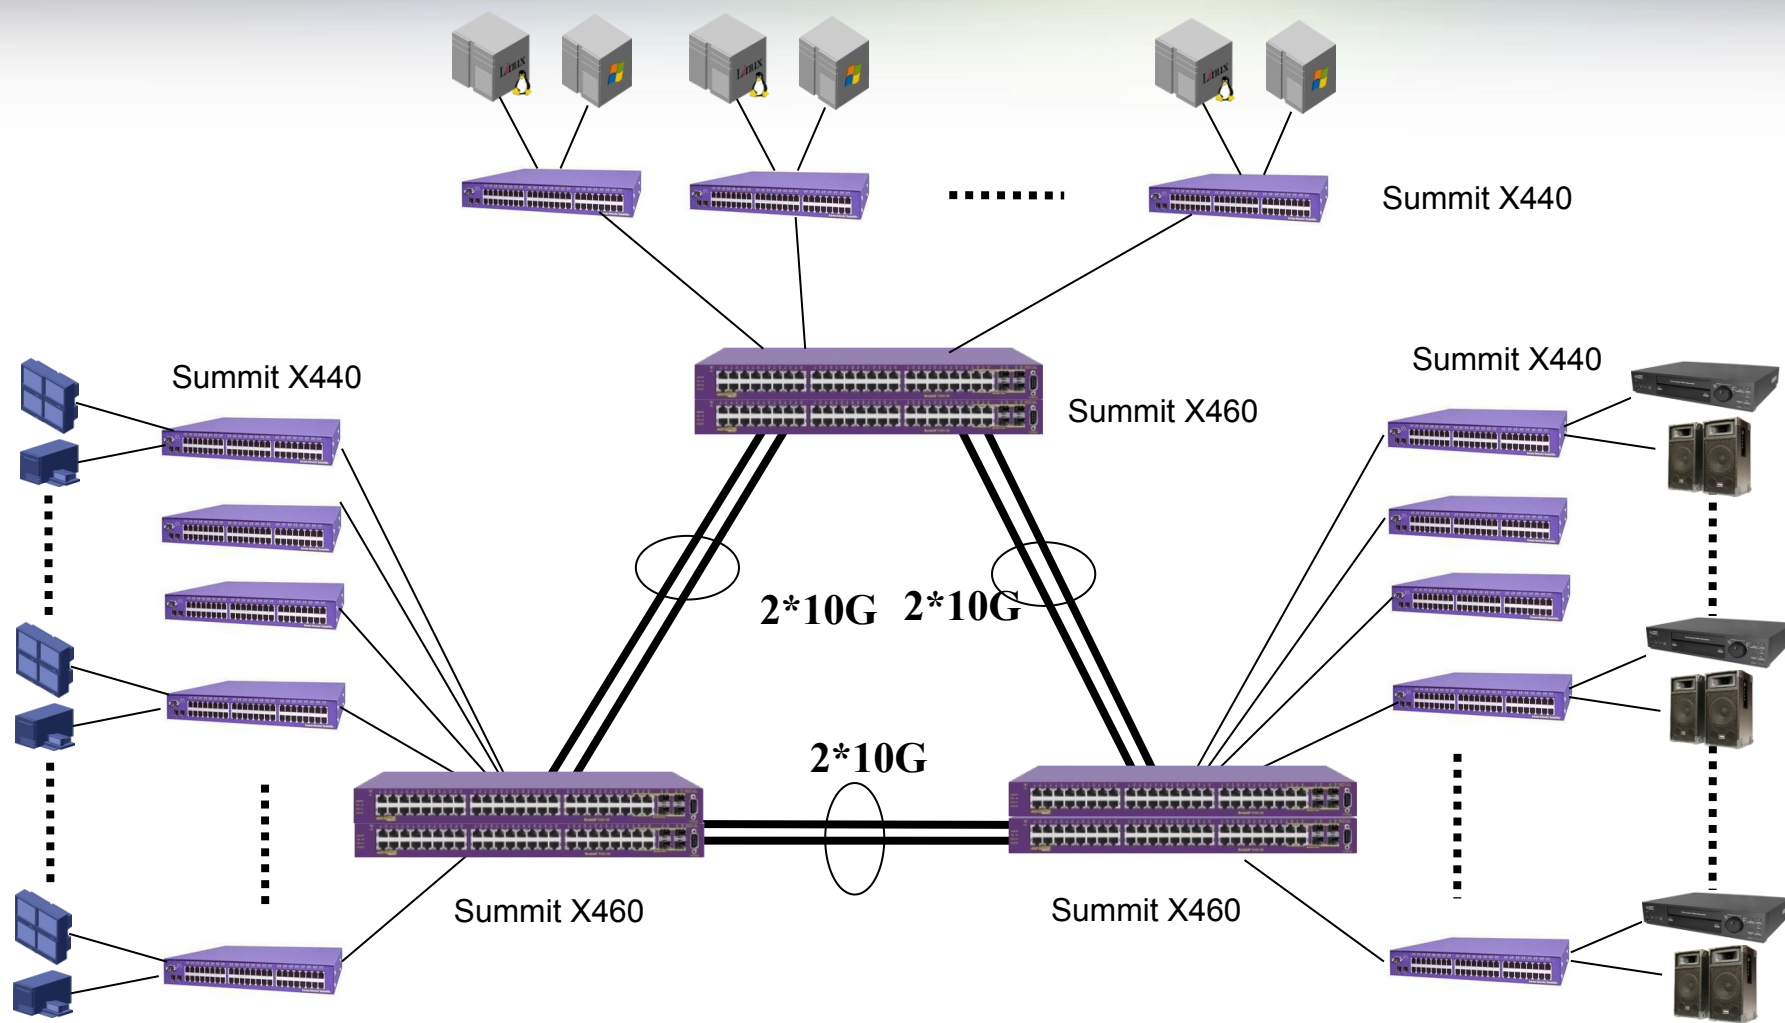

武汉万达秀场

简介

- 世界顶级秀场—“汉秀”，总投资25亿，面积8.6万平方米，设有2000个座位
- 业界最先进的视音频系统
- **EXTREME**为庞大复杂的视音频系统提供高质量影音桥接网络解决方案
- **EXTREME**网络提供智能视频、语音识别，自动QoS功能，保证视音频系统的高质量运行
- 秀场影音网络由Summit X460/X440万兆AVB交换机构建

武汉万达秀场网络拓扑图

EXTREME影音桥接解决方案的特点和优势

BIAMP
SYSTEMS

BOSCH

AVB

YAMAHA

Audinate

方案特点

- 首个支持IEEE AVB 标准的“企业级”交换机
- 融合以太网平台，同时支持专业级数字影音流量和普通数据流量
- 支持IEEE 802.1AS时钟同步
- 支持IEEE 802.1Q 服务质量控制(802.1AK, 802.1Qav, 802.1Qat)
- 与世界顶级影音设备兼容

方案优势: 替代昂贵复杂的模拟布线, 降低建设和运行成本